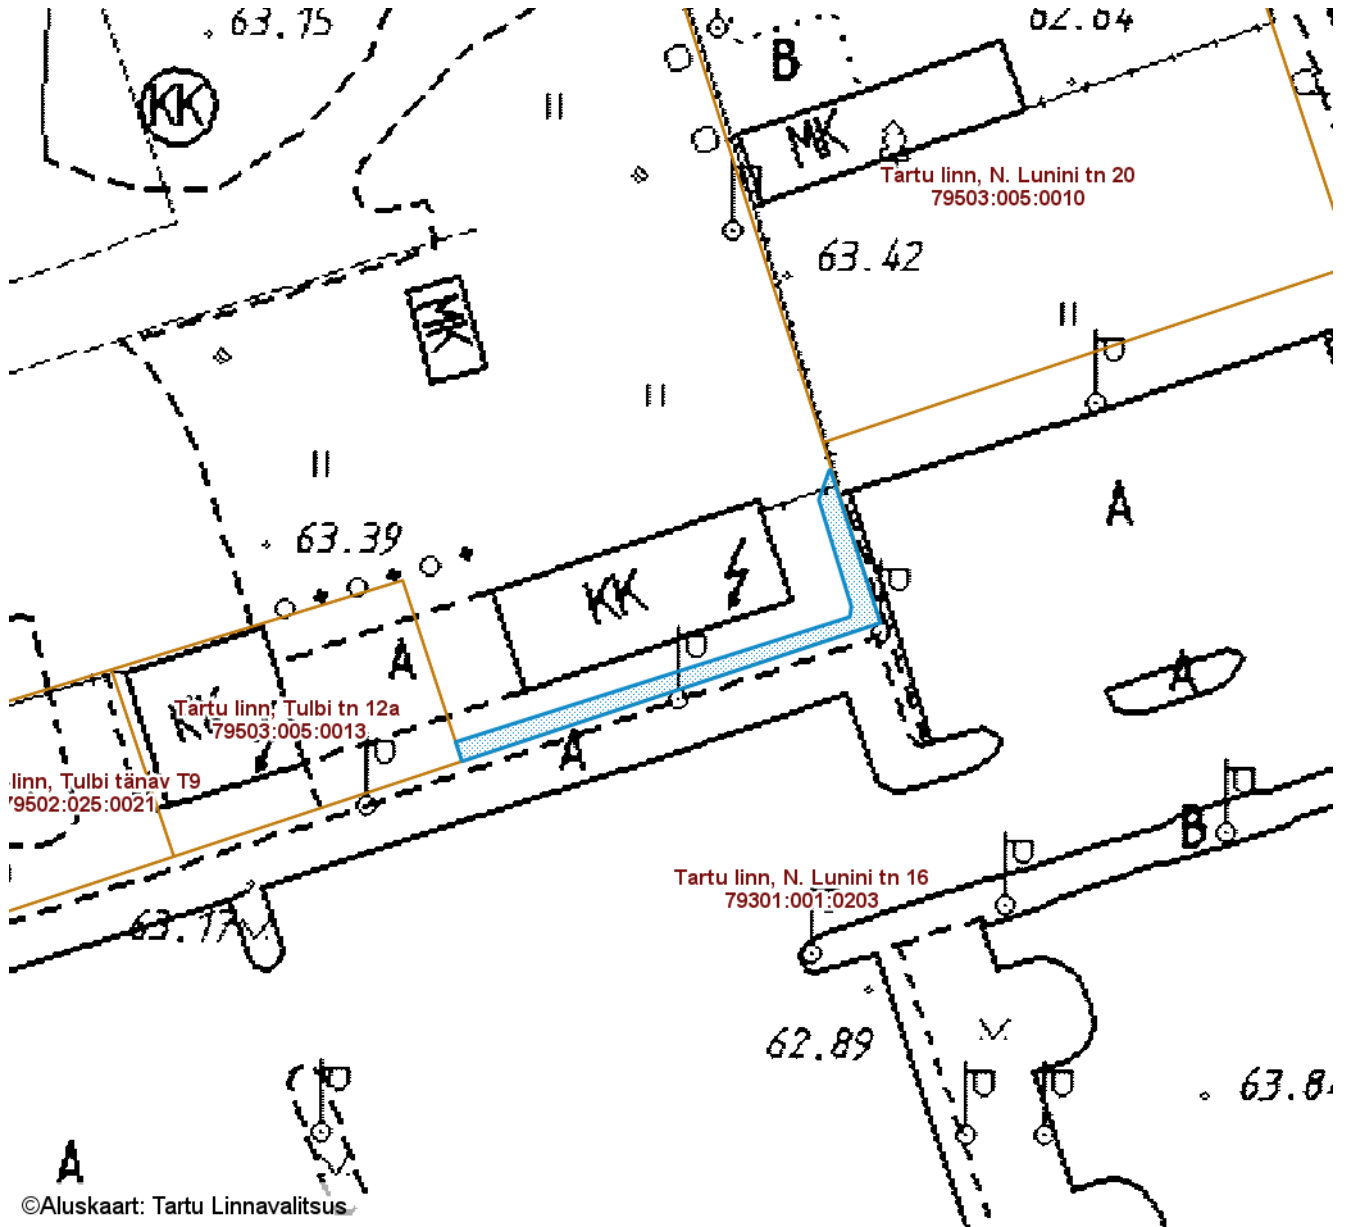

SUNDVALDUSE ALA ASENDIPLAAN

Tartu maakond, Tartu linn, Tartu linn, Tulbi tn 12 (79503:005:0005)

M 1 : 500

©Aluskaart: Tartu Linnavalitsus

— Sundvalduse ala 47 m²
(0,4 kV maakaabelliin)

Nr	X	Y
1	6473161.70	657777.58
2	6473151.60	657780.89
3	6473142.45	657753.23
4	6473143.73	657752.81
5	6473151.99	657778.86
6	6473152.69	657778.97
7	6473159.73	657776.82
8	6473161.65	657777.49

Koostas: **Pille Toom**